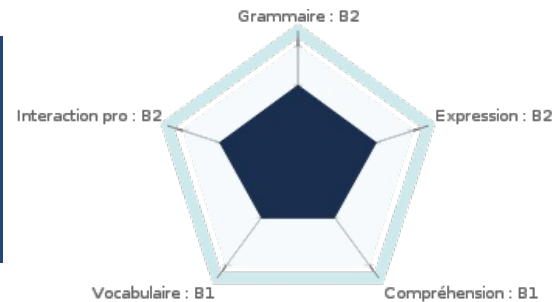

LILATE

LIVE LANGUAGE TEST

Certificat d'obtention du LILATE décerné à :

Langue évaluée :
Japonais

Niveau général :

B2

Date d'évaluation : 09/12/2019

Lingueo